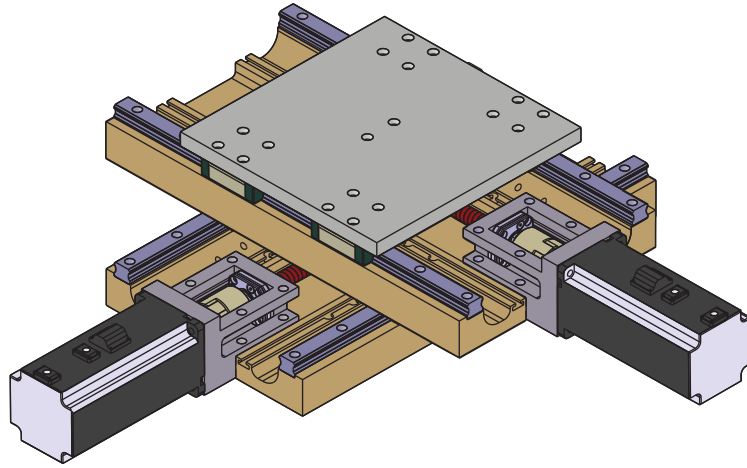

OXY 40

میزهای دو درجه آزادی (دو محور)

Unit : mm

کد کالا مشکی	کورس		دقت	دقت ایستگاهی	دقت شعاعی	ظرفیت kgf	دقت لینبر	شفت بال اسکرو			اندازه موتاژ		طول		وزن kg	قیمت	
	محور X	محور Y						شفت	گام	دقت	A	P*N	LX	LY		دلار	تومان
OXY 40-200200BP	±200	±200	0.04	0.12	±0.005	60	N	Ø32	5	C7	50	250*2	640	640	68.3		
OXY 40-250250BP	±250	±250	0.05	0.15							75	250*2	690	690	75.1		