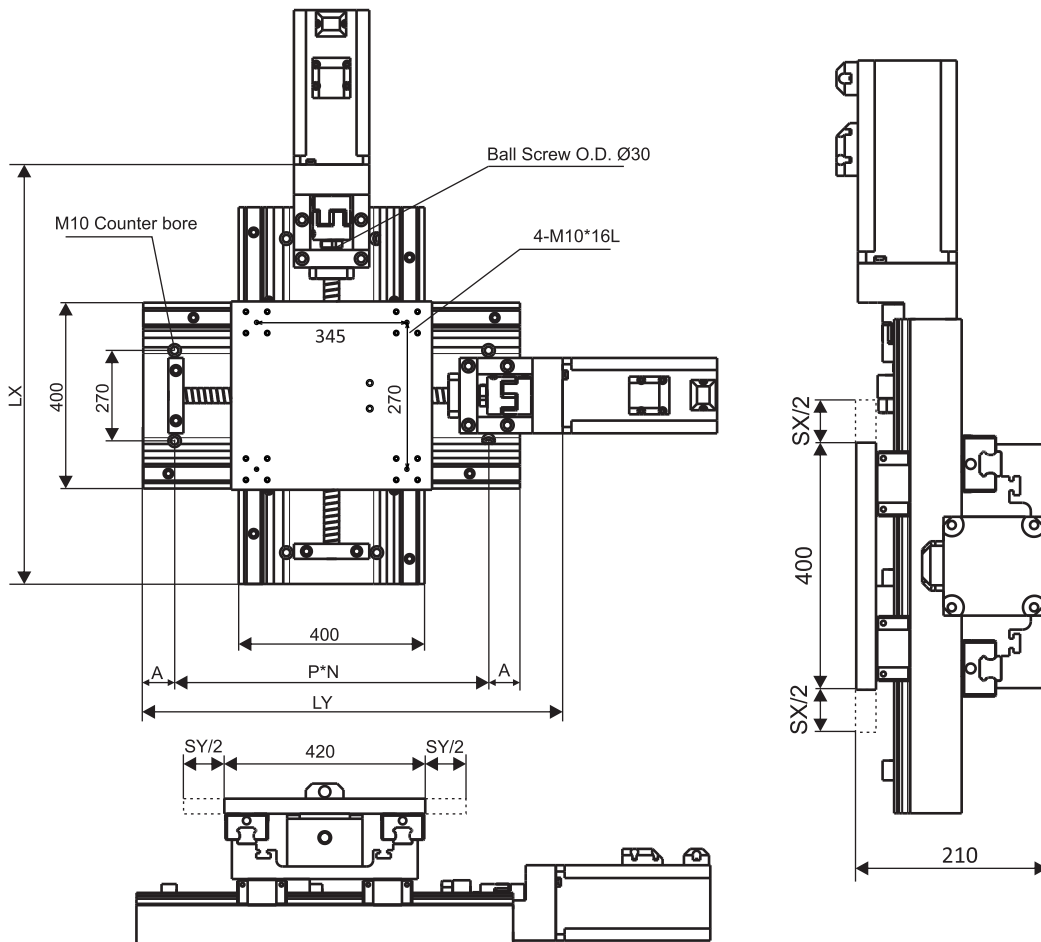

OXY 40

میزهای دو درجه آزادی (دو محور)

Unit : mm

کد کالا مشکی	کورس		دقت	دقت ایستگاهی	دقت شعاعی	ظرفیت kgf	دقت لینبر	شفت بال اسکرو			اندازه موتاژ		طول		وزن kg	قیمت	
	محور X	محور Y						شفت	گام	دقت	A	P*N	LX	LY		دلار	تومان
OXY 40-200200BP	±200	±200	0.04	0.12	±0.005	60	N	Ø32	5	C7	50	250*2	640	640	68.3		
OXY 40-250250BP	±250	±250	0.05	0.15							75	250*2	690	690	75.1		